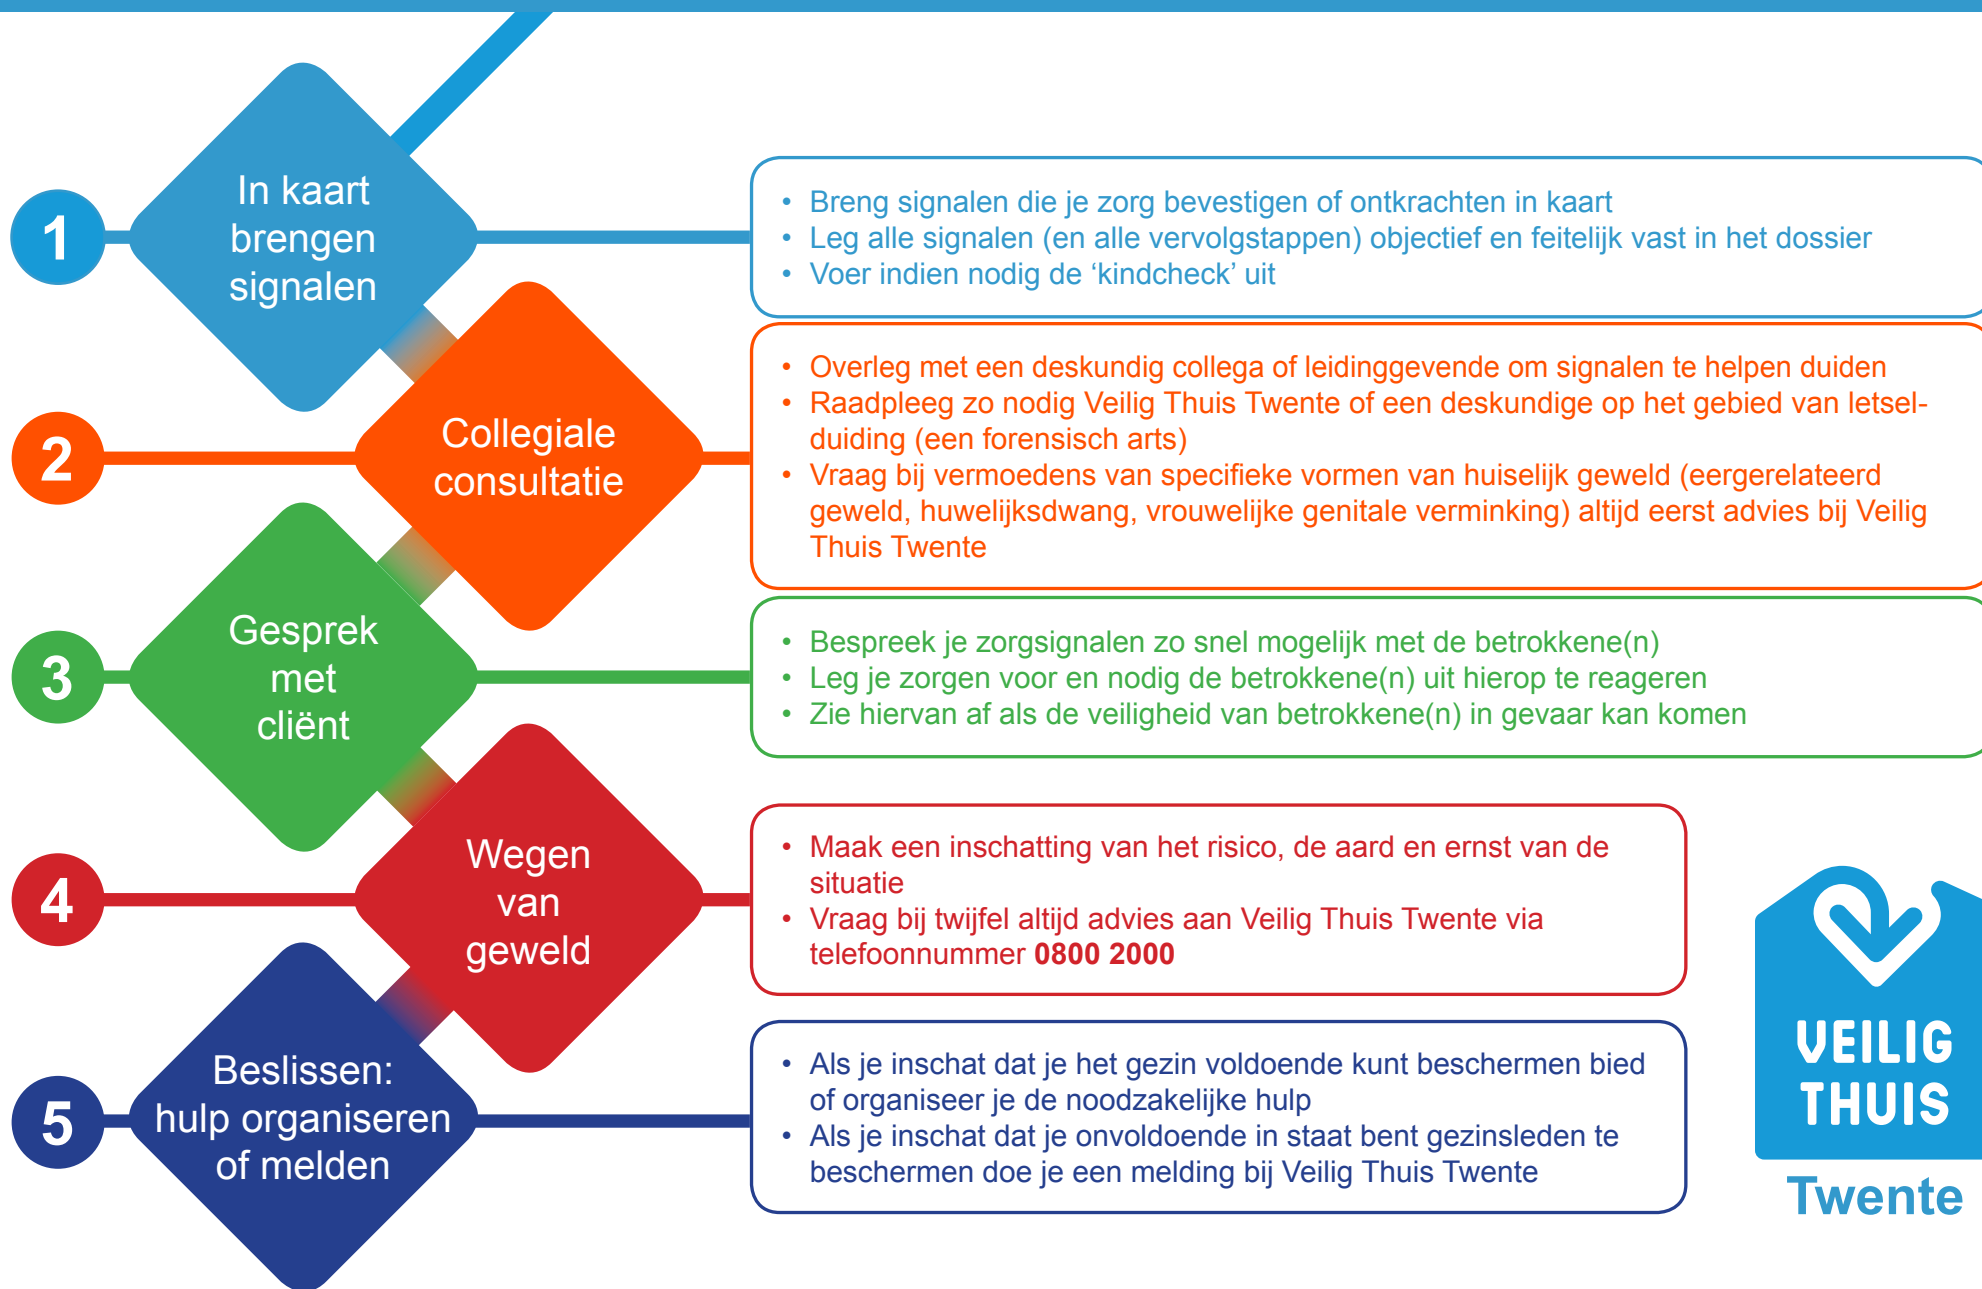

# STAPPENPLAN BASISMODEL MELDCODE HUISELIJK GEWELD EN KINDERMISHANDELING

Acute situatie? Onderneem direct actie! Bel 112 (politie) of 0800 2000 (Veilig Thuis)